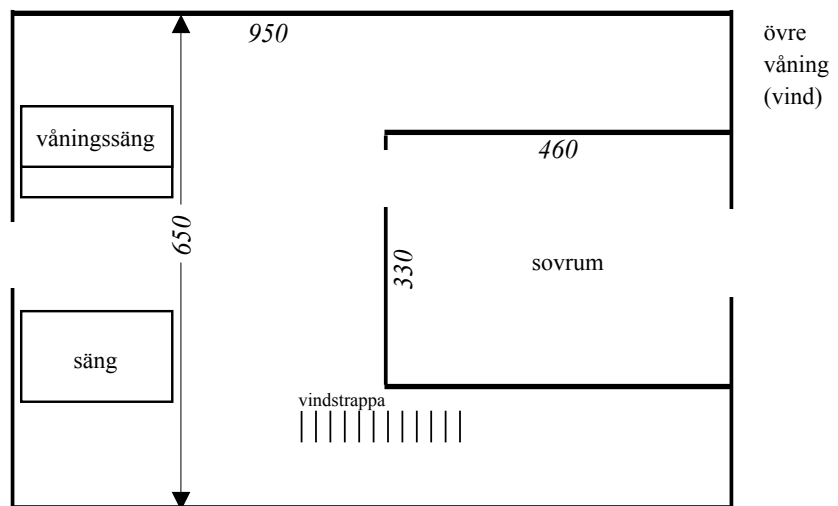

Långershult

vardagsrum / living room / Wohnzimmer: 30 kvm

sällskapsrum / room / Zimmer: 11 kvm

kök / kitchen / Küche: 14 kvm

skafferi / spence / Speisekammer: 4 kvm

sovrum vind / sleeping room attic / Schlafzimmer Dachboden: 15 +5 kvm

bad/WC: 4 kvm

hall / hall / Flur: 4+9 kvm

Total: 96 kvm