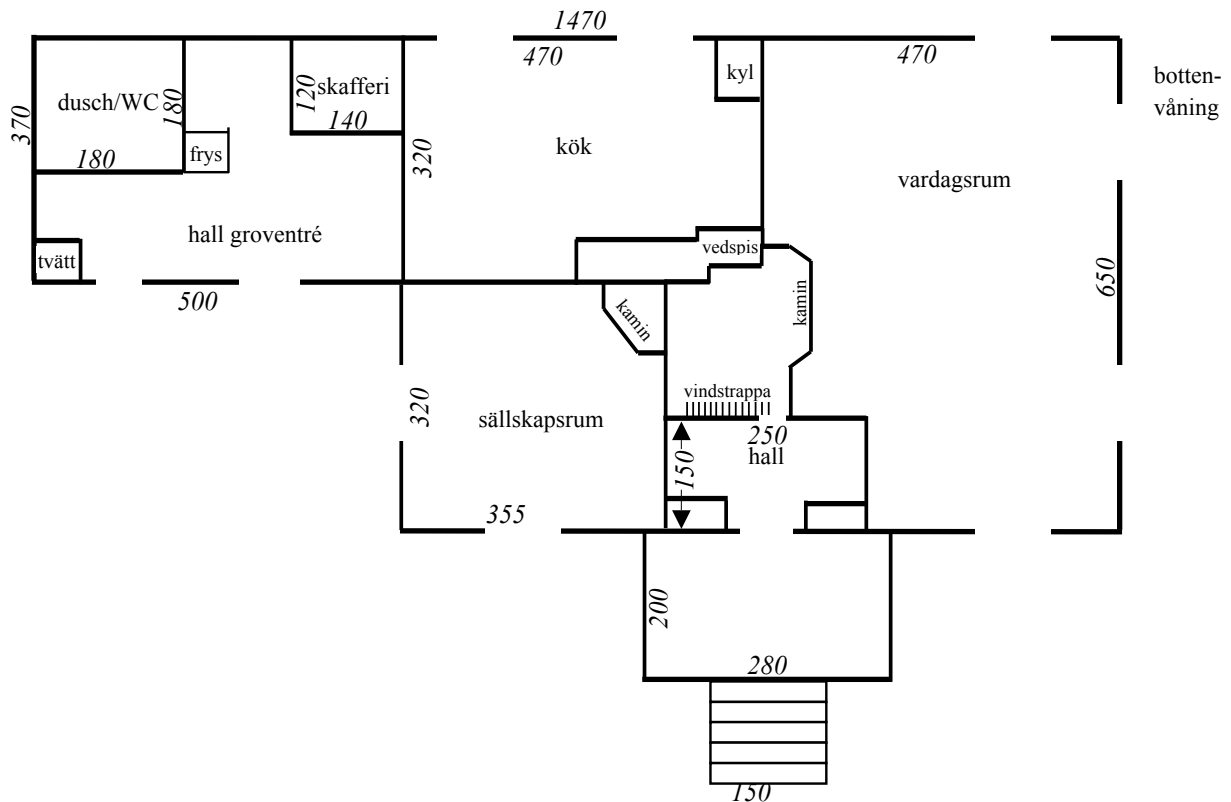

Långershult

vardagsrum / living room / Wohnzimmer: 30 kvm

sällskapsrum / room / Zimmer: 11 kvm

kök / kitchen / Küche: 14 kvm

skafferi / spence / Speisekammer: 4 kvm

sovrum vind / sleeping room attic / Schlafzimmer Dachboden: 15 +5 kvm

bad/WC: 4 kvm

hall / hall / Flur: 4+9 kvm

Total: 96 kvm