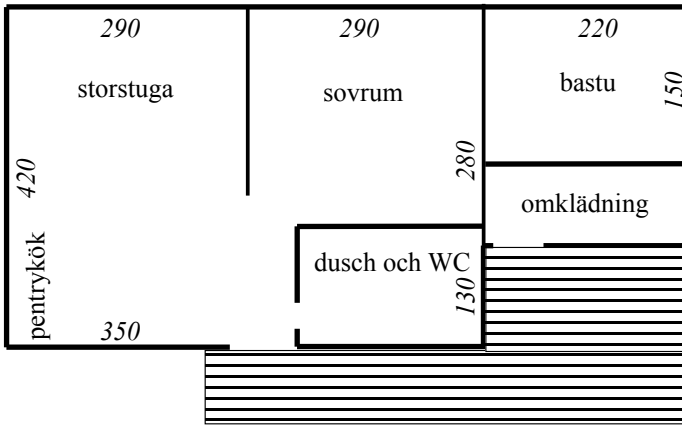

# Basebo gäststuga

ritning gäststuga

boyta 24 kvm

tillkommer loft 19 kvm

tillkommer bastu och omklädning 7 kvm

tillkommer veranda 10 kvm

madrass sovrum 2st 80x200cm

madrass loft 3 st 90x200, 1 st 140x200cm

Grundriß gäststuga

Wohnfläche 24 kvm

zusätzlich Loft 19 kvm

zusätzlich Saune und Umkleide 7 kvm

zusätzlich Veranda 10 kvm

Matratzen Schlafzimmer 2st 80x200cm

Matratzen Loft 3 st 90x200, 1 st 140x200cm

blueprint gäststuga