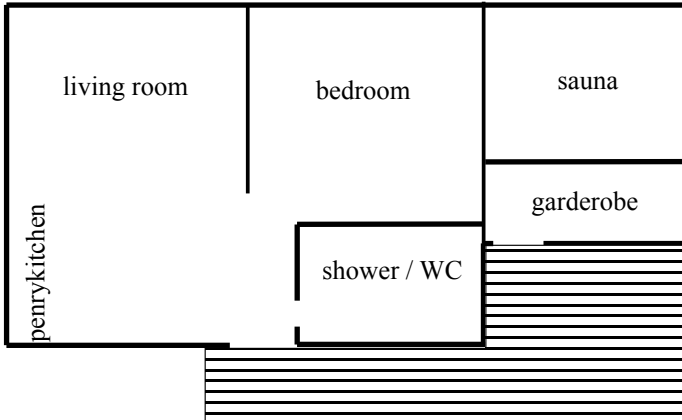

# Basebo gäststuga

ritning gäststuga

boyta 24 kvm

tillkommer loft 19 kvm

tillkommer bastu och omklädning 7 kvm

tillkommer veranda 10 kvm

madrass sovrum 2st 80x200cm

madrass loft 3 st 90x200, 1 st 140x200cm

Grundriß gäststuga

Wohnfläche 24 kvm

zusätzlich Loft 19 kvm

zusätzlich Saune und Umkleide 7 kvm

zusätzlich Veranda 10 kvm

Matratzen Schlafzimmer 2st 80x200cm

Matratzen Loft 3 st 90x200, 1 st 140x200cm

blueprint gäststuga

living area 24 kvm

plus loft 19 kvm

plus sauna and garderobe 7 kvm

plus terrace 10 kvm

matrass sleeping room 2st 80x200cm

matrass loft 3 st 90x200, 1 st 140x200cm

Loft 19 kvm