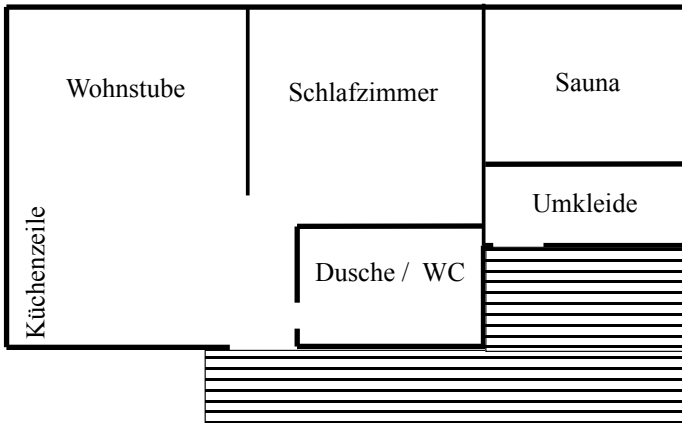

# Basebo gäststuga

ritning gäststuga

boyta 24 kvm

tillkommer loft 19 kvm

tillkommer bastu och omklädning 7 kvm

tillkommer veranda 10 kvm

madrass sovrum 2st 80x200cm

madrass loft 3 st 90x200, 1 st 140x200cm

Grundriß gäststuga

Wohnfläche 24 kvm

zusätzlich Loft 19 kvm

zusätzlich Saune und Umkleide 7 kvm

zusätzlich Veranda 10 kvm

Matratzen Schlafzimmer 2st 80x200cm

Matratzen Loft 3 st 90x200, 1 st 140x200cm

blueprint gäststuga