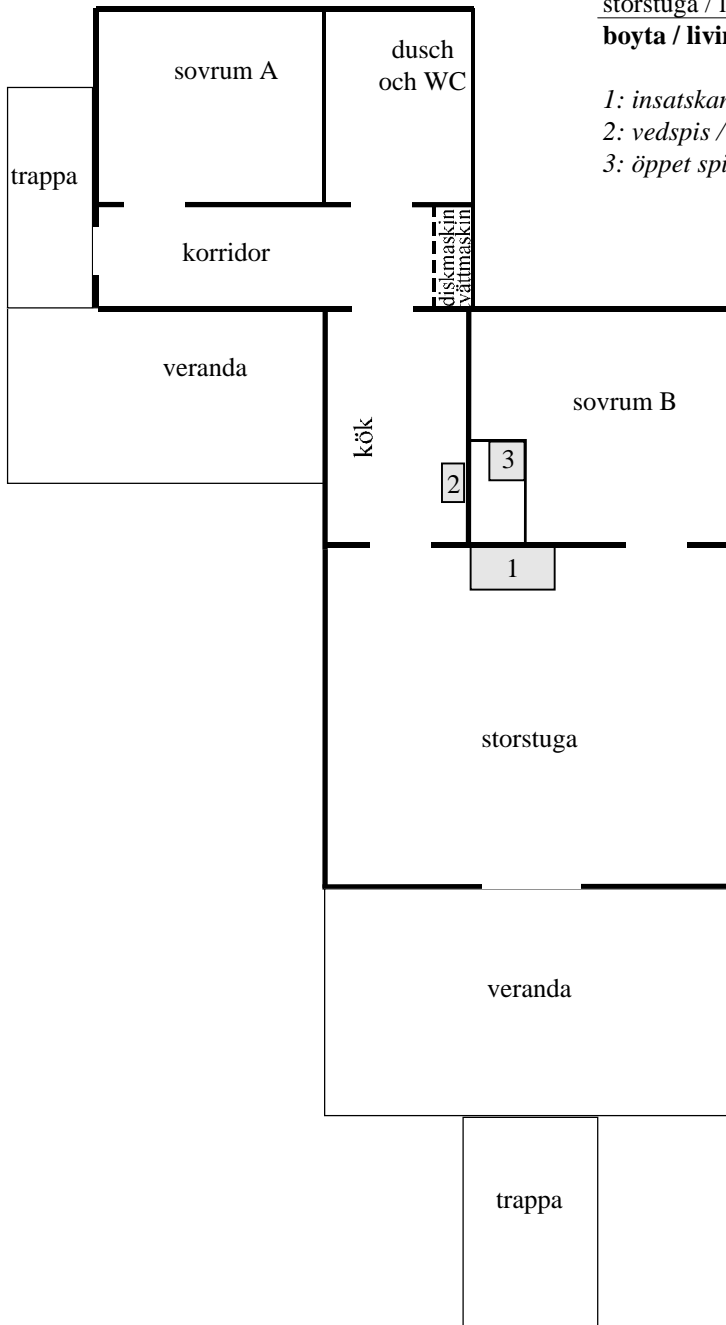

Fritidshus "Älgshult"

sovrums A / sleepingroom A / Schlafzimmer A	8 m ²
sovrums B / sleepingroom B / Schlafzimmer B	6 m ²
dusch&WC / bath / Bad	5 m ²
korridor / corridor / Korridor	7 m ²
kök / kitchen / Küche	7 m ²
storstuga / living room / Wohnzimmer	24 m ²
boyta / living area / Wohnfläche	57 m²

1: insatskamin / keddy / Kaminofen

2: vedspis / kitchen oven / Küchenofen f. Holz

3: öppet spis / open fireplace / offener Kamin

Madrass sovrums A dubbelsäng
1st 160x200cm

Madrass sovrums B dubbelsäng
1st 140x200cm