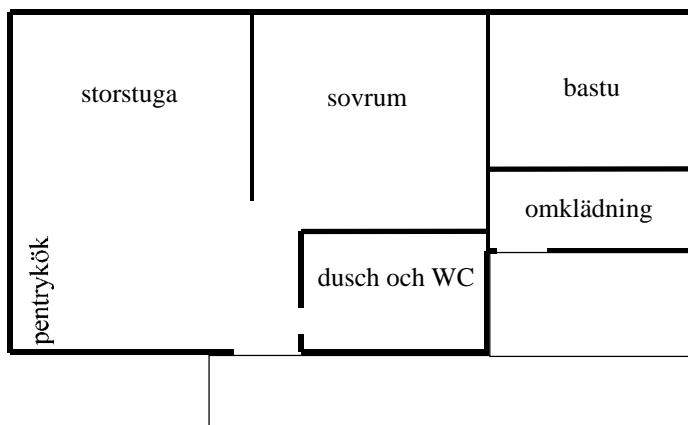

# Bed & Breakfast Basebo

ritning gäststuga  
 boyta 24 kvm  
 tillkommer loft 19 kvm  
 tillkommer bastu och omklädning 7 kvm  
 tillkommer veranda 10 kvm  
 madrass sovrurn 2st 80x200cm  
 madrass loft 3 st 90x200, 1 st 140x200cm

Grundriß gäststuga  
 Wohnfläche 24 kvm  
 zusätzlich Loft 19 kvm  
 zusätzlich Sauna und Umkleide 7 kvm  
 zusätzlich Veranda 10 kvm  
 Matratzen Schlafzimmer 2st 80x200cm  
 Matratzen Loft 3 st 90x200, 1 st 140x200cm