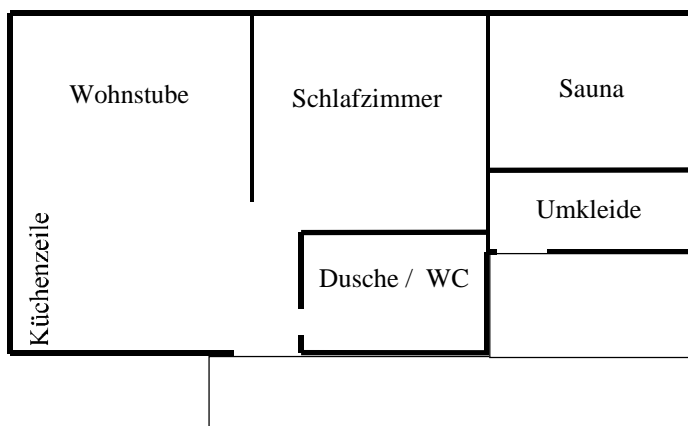

# Bed & Breakfast Basebo

ritning gäststuga  
 boyta 24 kvm  
 tillkommer loft 19 kvm  
 tillkommer bastu och omklädning 7 kvm  
 tillkommer veranda 10 kvm  
 madrass sovrurn 2st 80x200cm  
 madrass loft 3 st 90x200, 1 st 140x200cm

Grundriß gäststuga  
 Wohnfläche 24 kvm  
 zusätzlich Loft 19 kvm  
 zusätzlich Sauna und Umkleide 7 kvm  
 zusätzlich Veranda 10 kvm  
 Matratzen Schlafzimmer 2st 80x200cm  
 Matratzen Loft 3 st 90x200, 1 st 140x200cm