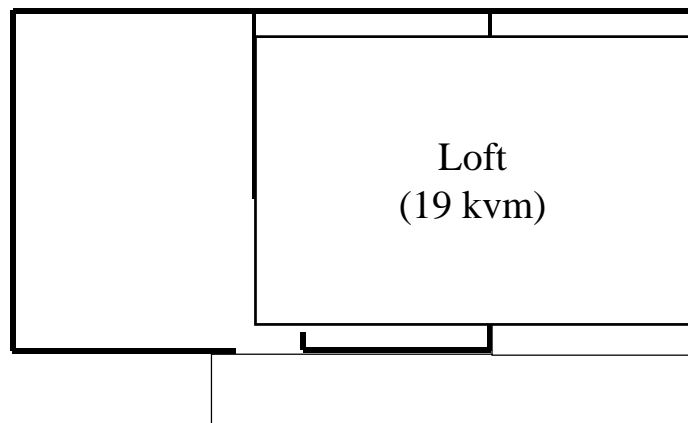

Bed & Breakfast Basebo

ritning gäststuga
boyta 24 kvm
tillkommer loft 19 kvm
tillkommer bastu och omklädning 7 kvm
tillkommer veranda 10 kvm
madrass sovrurn 2st 80x200cm
madrass loft 3 st 90x200, 1 st 140x200cm

Grundriß gäststuga
Wohnfläche 24 kvm
zusätzlich Loft 19 kvm
zusätzlich Sauna und Umkleide 7 kvm
zusätzlich Veranda 10 kvm
Matratzen Schlafzimmer 2st 80x200cm
Matratzen Loft 3 st 90x200, 1 st 140x200cm

blueprint gäststuga
living area 24 kvm
plus loft 19 kvm
plus sauna and garderobe 7 kvm
plus terrace 10 kvm
matrass sleeping room 2st 80x200cm
matrass loft 3 st 90x200, 1 st 140x200cm

Loft 19 kvm