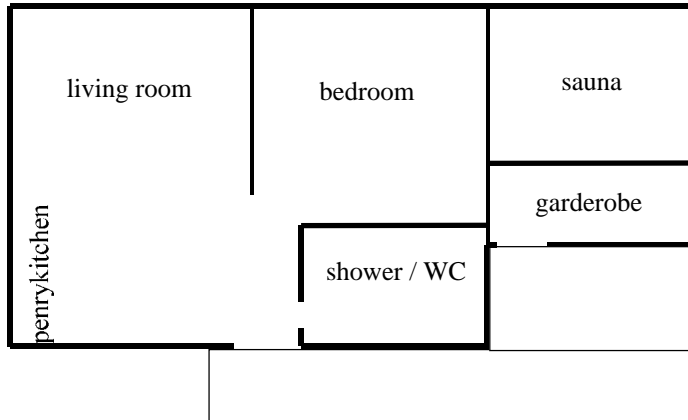

# Bed & Breakfast Basebo

ritning gäststuga  
 boyta 24 kvm  
 tillkommer loft 19 kvm  
 tillkommer bastu och omklädning 7 kvm  
 tillkommer veranda 10 kvm  
 madrass sovrurn 2st 80x200cm  
 madrass loft 3 st 90x200, 1 st 140x200cm

Grundriß gäststuga  
 Wohnfläche 24 kvm  
 zusätzlich Loft 19 kvm  
 zusätzlich Sauna und Umkleide 7 kvm  
 zusätzlich Veranda 10 kvm  
 Matratzen Schlafzimmer 2st 80x200cm  
 Matratzen Loft 3 st 90x200, 1 st 140x200cm

blueprint gäststuga  
 living area 24 kvm  
 plus loft 19 kvm  
 plus sauna and garderobe 7 kvm  
 plus terrace 10 kvm  
 matrass sleeping room 2st 80x200cm  
 matrass loft 3 st 90x200, 1 st 140x200cm