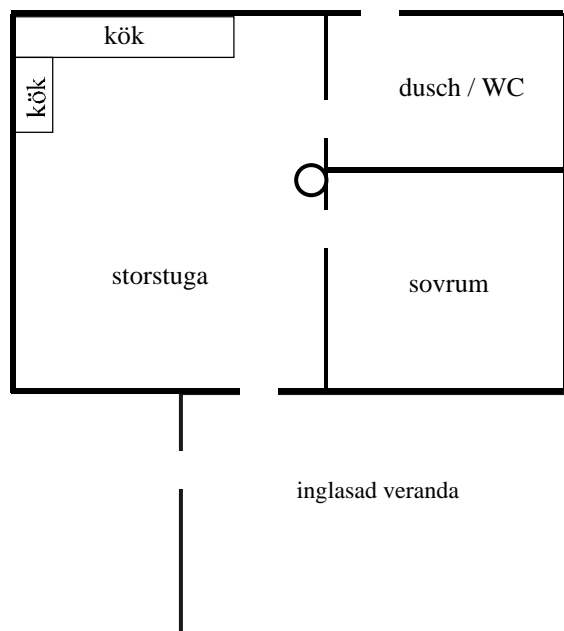

Rätseberget

Rätseberget:

boyta / living area / Wohnfläche: 30 kvm

plus bad/WC: 7

plus inglasad veranda / glasshelterad veranda / Wintergarten: 16 kvm

plus gäststuga/guesthouse/Gästehaus: 11 kvm

Total: 64 kvm